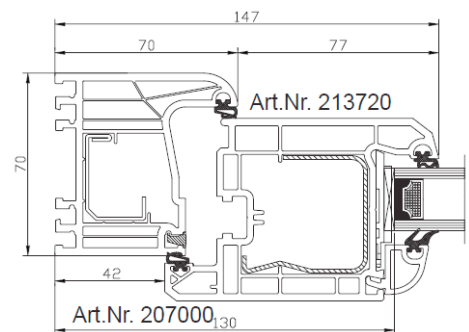

HOCO NEBENEINGANGSTÜREN.

PREISE - AUSSTATTUNGEN

Standardausstattung

- Profilzylinder und 3 Schlüssel
- 3 Stück zweiteilige Haustürbänder, dreidimensional verstellbar, Tragkraft maximal 80 kg
- wahlweise mit Dübelbohrung 6, 8, 10 mm oder Schlaudern
- inkl. Langschildrückergarnitur HTZ 850 beidseitig, Farbe weiß, EV1 oder braun
- Wärmeisolierglas Ug 1,1 W/m² K HOCOmagic
- max. Breite 1.100 mm; max. Höhe 2.200 mm

Zusatzausstattung gegen Netto Mehrpreis

- Nach außen öffnend **30,00 €**
- 6 mm VSG: Tür 8101 **55,00 €**; Tür N 8110 **30,00 €**
- RAL- Mehrpreis pro Tür **207,00 €**; pro Füllung **160,00 €**

Diese Kunststoff Nebeneingangstüren im System H 630 erhalten Sie zu den angegebenen Nettopreisen. Änderungen in der Ausstattung führen zur Listenpreisberechnung. Glaswechsel siehe Aluminiumhaustürenpreisliste. Die Türen sind nur einflügelig lieferbar!

Bitte beachten Sie den jeweils gültigen Rohstoff- und Energiekostenzuschlag!
Preise zzgl. der gesetzlichen MwSt.

Hoco Nebeneingangstüren erhalten Sie bei:

www.Hoco-Fenster.at

Schwelle S 18

H 630 Nebeneingangstüre
nach innen öffnend

Standardschwelle S 18 ohne Mehrpreis

AP110

Kämpfersprosse V67

Art.Nr. 207040
lfm 116 Euro