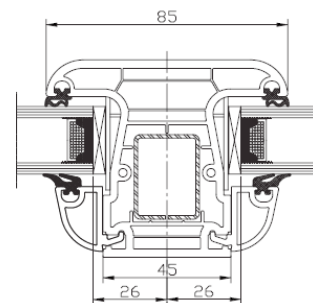

Kämpfersprosse V67

Art.Nr. 207040
lfm 116 Euro