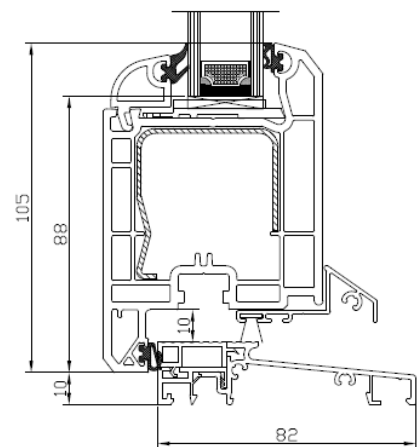

Zusatzausstattung gegen Netto Mehrpreis

- Nach außen öffnend **30,00 €**
- 6 mm VSG: Tür 8101 **55,00 €**; Tür N 8110 **30,00 €**
- RAL- Mehrpreis pro Tür **207,00 €**; pro Füllung **160,00 €**

Diese Kunststoff Nebeneingangstüren im System H 630 erhalten Sie zu den angegebenen Nettopreisen. Änderungen in der Ausstattung führen zur Listenpreisberechnung. Glaswechsel siehe Aluminiumhaustürenpreisliste. Die Türen sind nur einflügelig lieferbar!

Bitte beachten Sie den jeweils gültigen Rohstoff- und Energiekostenzuschlag!
Preise zzgl. der gesetzlichen MwSt.

Hoco Nebeneingangstüren erhalten Sie bei:

www.Hoco-Fenster.at

Schwelle S 18

H 630 Nebeneingangstüre
nach innen öffnend