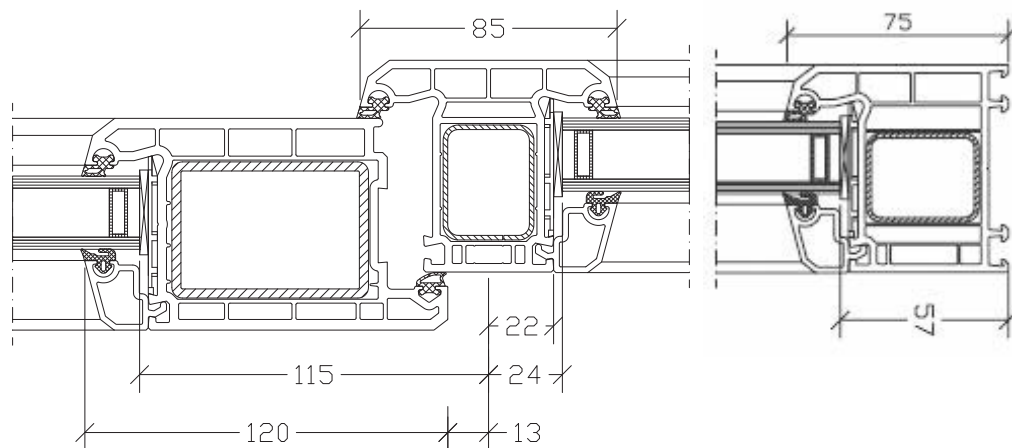

H 670 (apribile verso l'interno, con laterale fisso)

H 680 (apribile verso l'esterno, con parte fissa)

Attenzione: parte laterale, sopra luce e sopra luce con anta a ribalta possibile solo se accoppiati!