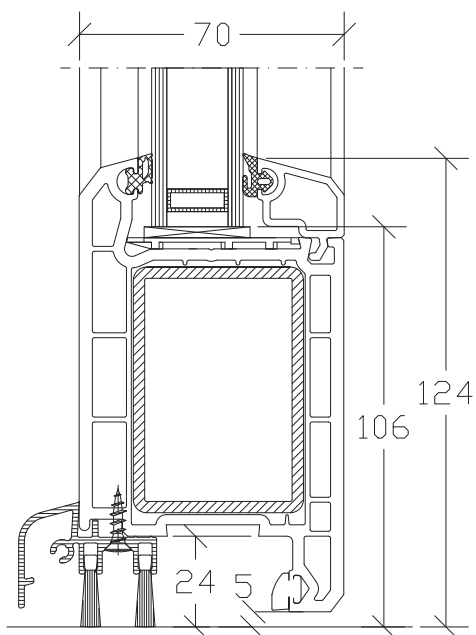

Sistemi HOCO H 670/680

Esecuzione senza soglia AP U30

Sovrapprezzo

€ 85,--/à pezzo

Solo su porta ad una anta!

La porta deve essere protetta dalle intemperie!

**Profili di allargamento aggiuntivi sul lato inferiore
che permettono un'ulteriore stabilità**