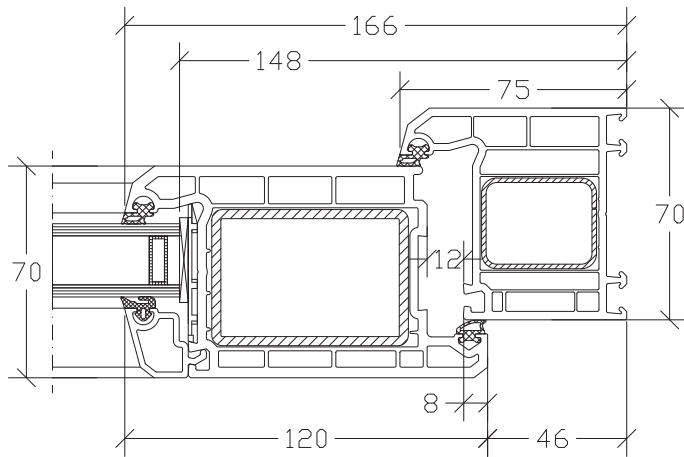

Sistemi HOCO H 670/680

H 670 (apribile verso l'interno)

AP U10