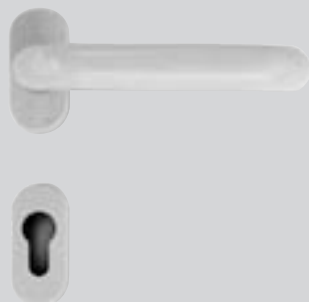

**HOCO  
HTZ 867**

bianco € 31,--  
EV 1 € 31,--  
C 34 € 31,--  
acciaio inox € 42,--  
ottone lucido € 42,--  
ottone brunito € 42,--

**HOCO  
HTZ 252**

acciaio inox € 37,--

(solo in abbinamento  
con rosetta interna  
rotonda)

**HOCO  
HTZ 670**

lunghezza:  
300 mm € 102,--

HTZ 802 -  
lunghezza:  
360 mm € 132,--

**HOCO  
HTZ 671**

lunghezza:  
300 mm € 112,--

**HOCO  
HTZ 803**

lunghezza:  
300 mm € 183,--

**HOCO  
HTZ 804**

€ 62,--

**HOCO  
HTZ 805**

€ 45,--

**HOCO  
HTZ 826**

Rosetta di sicurezza  
€ 41,--

**HOCO  
HTZ 824**

Rosetta  
€ 7,--

**HOCO  
HTZ 863**