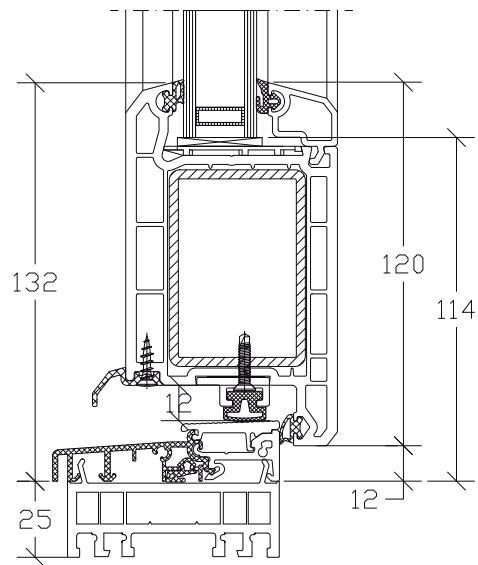

AP U32

Sistema H 680

**Punti di collegamento con soglie in alluminio
apribile verso l'esterno**

Sovrapprezzo
€ 12,-/à mtl.