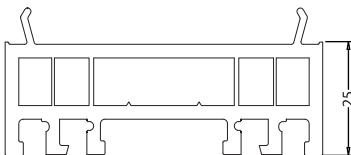

bianco  
 decor standard

21379003

€ 4,10  
 € 11,30

**2) BV15/70**  
 Allargamento telaio  
 15 mm

bianco  
 decor standard

21360003

€ 5,00  
 € 15,40

**1) BV25/70**  
 Allargamento telaio  
 25 mm