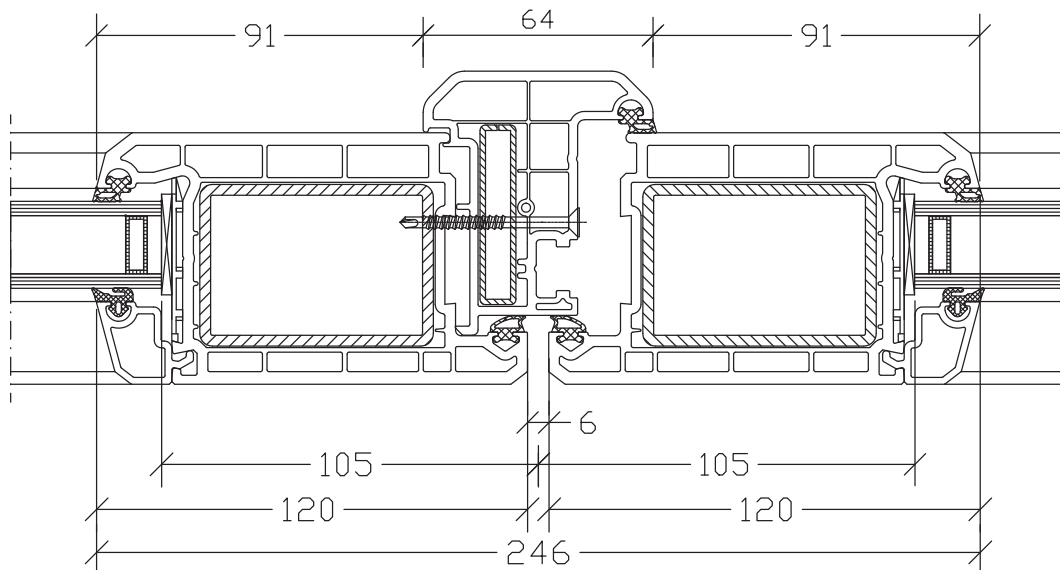

Sistemi HOCO H 670/680

Sistema H670 a due ante apribile verso l'interno con battuta

Sistema H680 a due ante apribile verso l'esterno