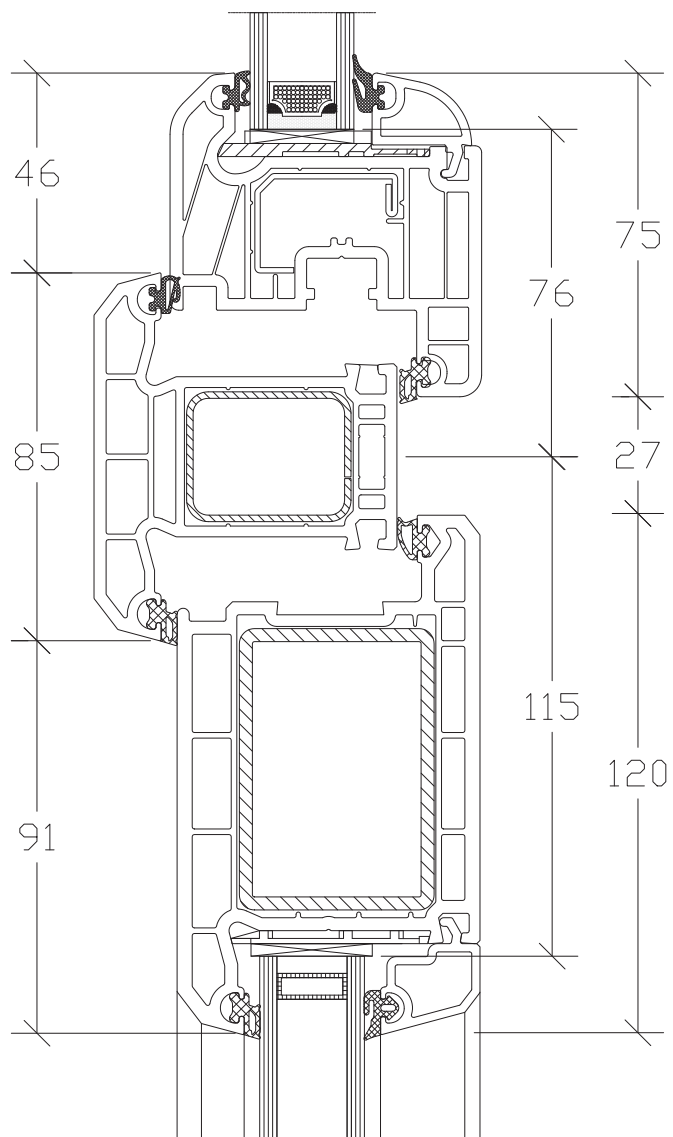

# H670 Portoncini d'ingresso in Pvc (apribili verso l'interno 70 mm)

**Porta con sopra luce con apertura a ribalta**

**Sistema H670/680  
Punti di collegamento laterali e superiori**

**BL 670-75 = AP U10  
BL 680-75 = AP U10**