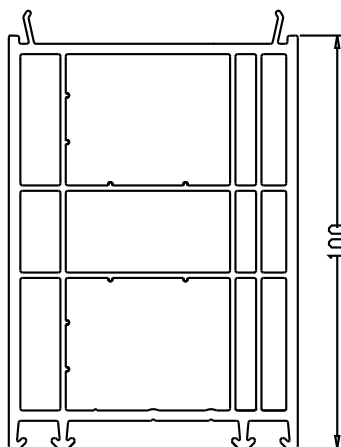

bianco  
 decor standard

20720003

€ 10,00  
 € 20,10

**1) BV50/70**  
 Allargamento telaio  
 50 mm

bianco  
 decor standard

20722003

€ 13,50  
 € 27,10

**2) BV100/70**  
 Allargamento telaio  
 100 mm