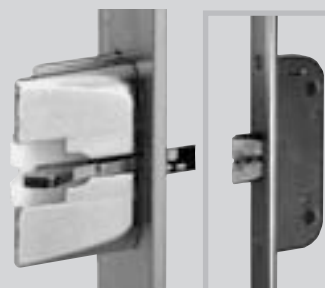

Il nuovo **HOCO**harmony

Portoncino d'ingresso in Pvc (Sistema H 670 e H 680)

con molti vantaggi in evidenza:

La versione standard della porta HOCOharmony é già provvista di diversi accessori, che altrimenti devono essere ordinati separatamente:

Versione standard:

- una serratura automatica oppure in alternativa una chiusura di sicurezza a 3 punti
- maniglia interna HTZ 850 in colore bianco é inclusa
- chiusura perimetrale e soglia in alluminio a taglio termico
- 3 cerniere regolabili 3D con portata fino a 120 kg
- un cilindro con funzione di sicurezza con 3 chiavi
- tutti i vetri inseriti nei pannelli sono VSG (antifondamento)

Dovete solo scegliere la maniglia esterna e la Vostra porta é completa.

**HOCO
HTZ 890**

serratura
automatica

**HOCO
HTZ 888**

chiusura a
3 punti