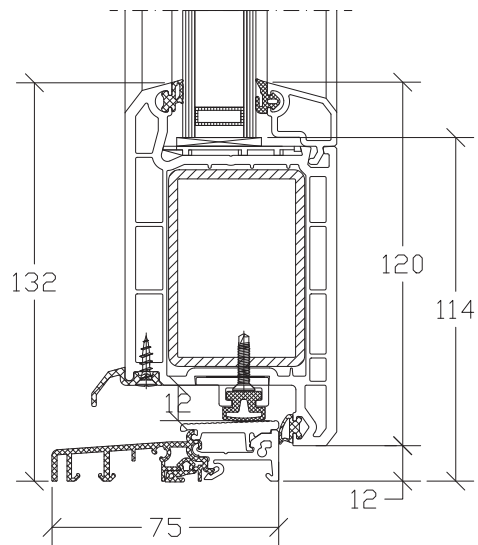

Sistemi HOCO H 670/680

Sistema H 670

**Punti di collegamento con soglie in alluminio
apribile verso l'interno**

AP S13