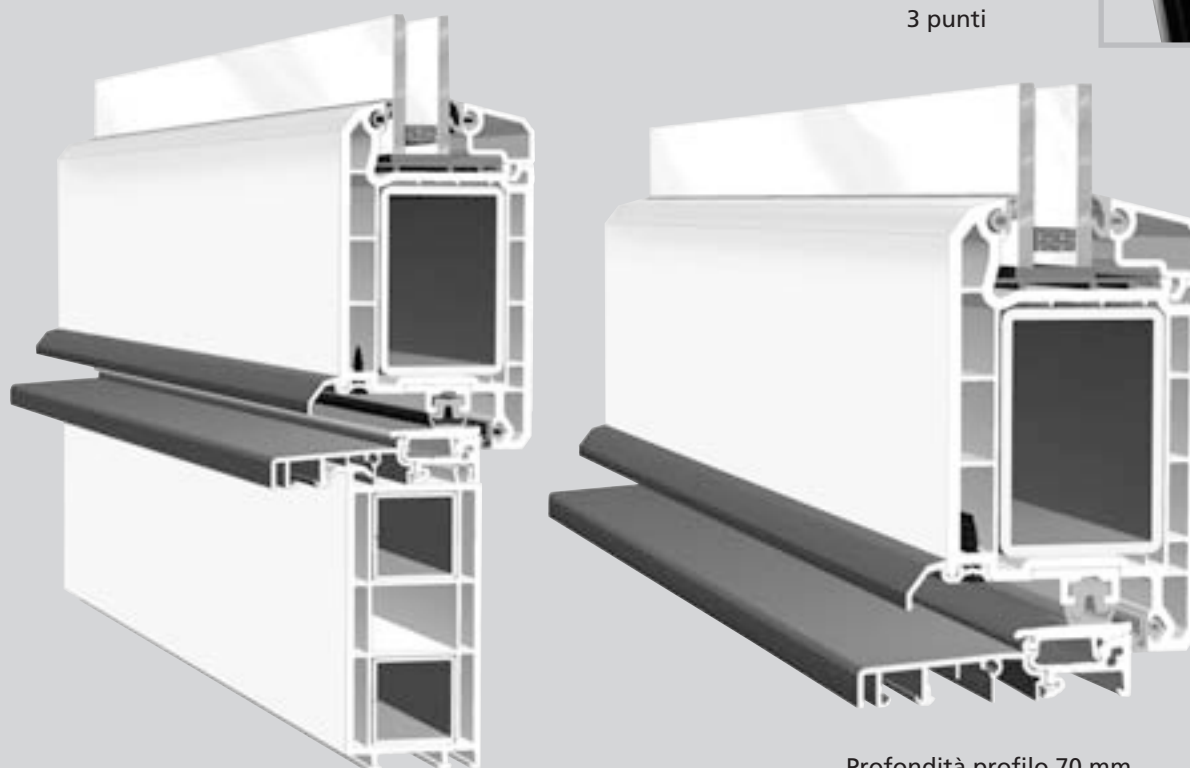

**Versione standard:**

- una serratura automatica oppure in alternativa una chiusura di sicurezza a 3 punti
- maniglia interna HTZ 850 in colore bianco é inclusa
- chiusura perimetrale e soglia in alluminio a taglio termico
- 3 cerniere regolabili 3D con portata fino a 120 kg
- un cilindro con funzione di sicurezza con 3 chiavi
- tutti i vetri inseriti nei pannelli sono VSG (antifondamento)

Dovete solo scegliere la maniglia esterna e la Vostra porta é completa.

**HOCO  
HTZ 890**

serratura  
automatica

**HOCO  
HTZ 888**

chiusura a  
3 punti

Profondità profilo 70 mm

**HOCO** *timeless*