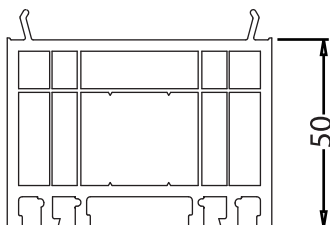

1) BV50/70
Allargamento telaio
50 mm

bianco
decor standard

20722003

€ 13,50
€ 27,10