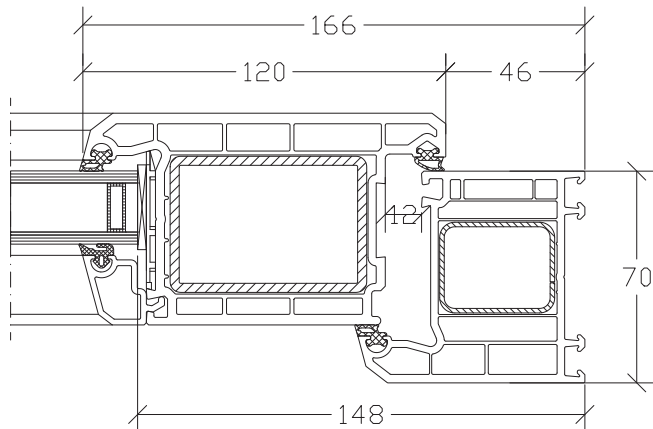

H 680 (apribile verso l'esterno)

AP U10